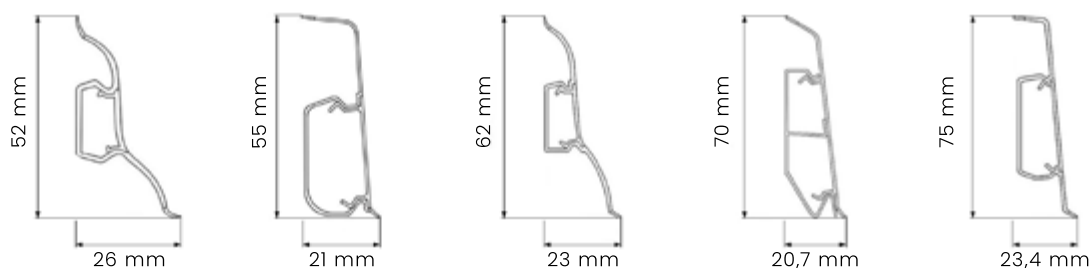

Dane techniczne

Wysokość	52 mm	55 mm	62 mm	70 mm	75 mm
Szerokość	26 mm	21 mm	23 mm	20,7 mm	23,4 mm
Długość	2500 mm	2500 mm	2500 mm	2500 mm	2500 mm
Powierzchnia krycia	do 26 mm	do 21 mm	do 23 mm	do 20 mm	do 23 mm
Kolorystyka	★★★★★	★★★★☆	★★★★☆	★★★★★	★★★★★
Pojemność	★★★☆☆	★★★★★	★★★☆☆	★★★★★	★★★★★
System Click-fit	✗	✗	✗	✓	✓
Nanotechnologia srebra	✗	✗	✗	✓	✗
Czas montażu	 35 min	 35 min	 35 min	 15 min	 15 min
Materiał	PVC	PVC	PVC	PVC	PVC